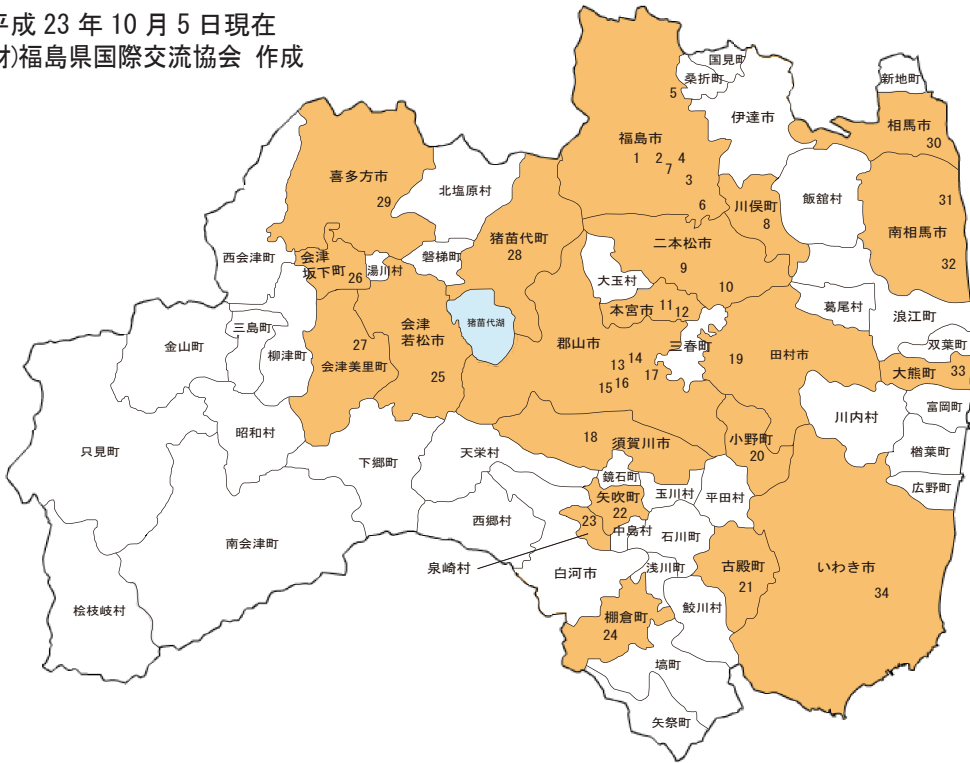

# にほんごきょうしつまっぷ 日本語教室マップ

## A Map of Japanese Classes in Fukushima

平成 23 年 10 月 5 日現在  
(財)福島県国際交流協会 作成

☆教室の時間や場所、教室のない地域については、(公財)福島県国際交流協会まで  
ご相談ください。 ☎024-524-1315 URL: <http://www.worldvillage.org>  
☆震災の影響で、休止中の教室もあります。

開催地域 Area	団体名 Name of Class	連絡先 Tel
福島市	①福島国際交流の会	070-5097-7708
〃	②福島日中文化交流会	024-575-2071
〃	③蓬莱日本語教室	090-6223-1910
〃	④日本語教室ひなぎく	024-557-6786
〃	⑤Waの会	024-557-2241
〃	⑥飯野町国際交流ネットワーク	090-2989-7103
〃	⑦外国にルーツを持つこどものための土曜広場	090-6223-1910
川俣町	⑧川俣町国際交流協会	024-566-2111
二本松市	⑨国際交流ボランティア ざくざくネット	0243-22-2329
〃	⑩岩代日本語教室	0243-55-3156